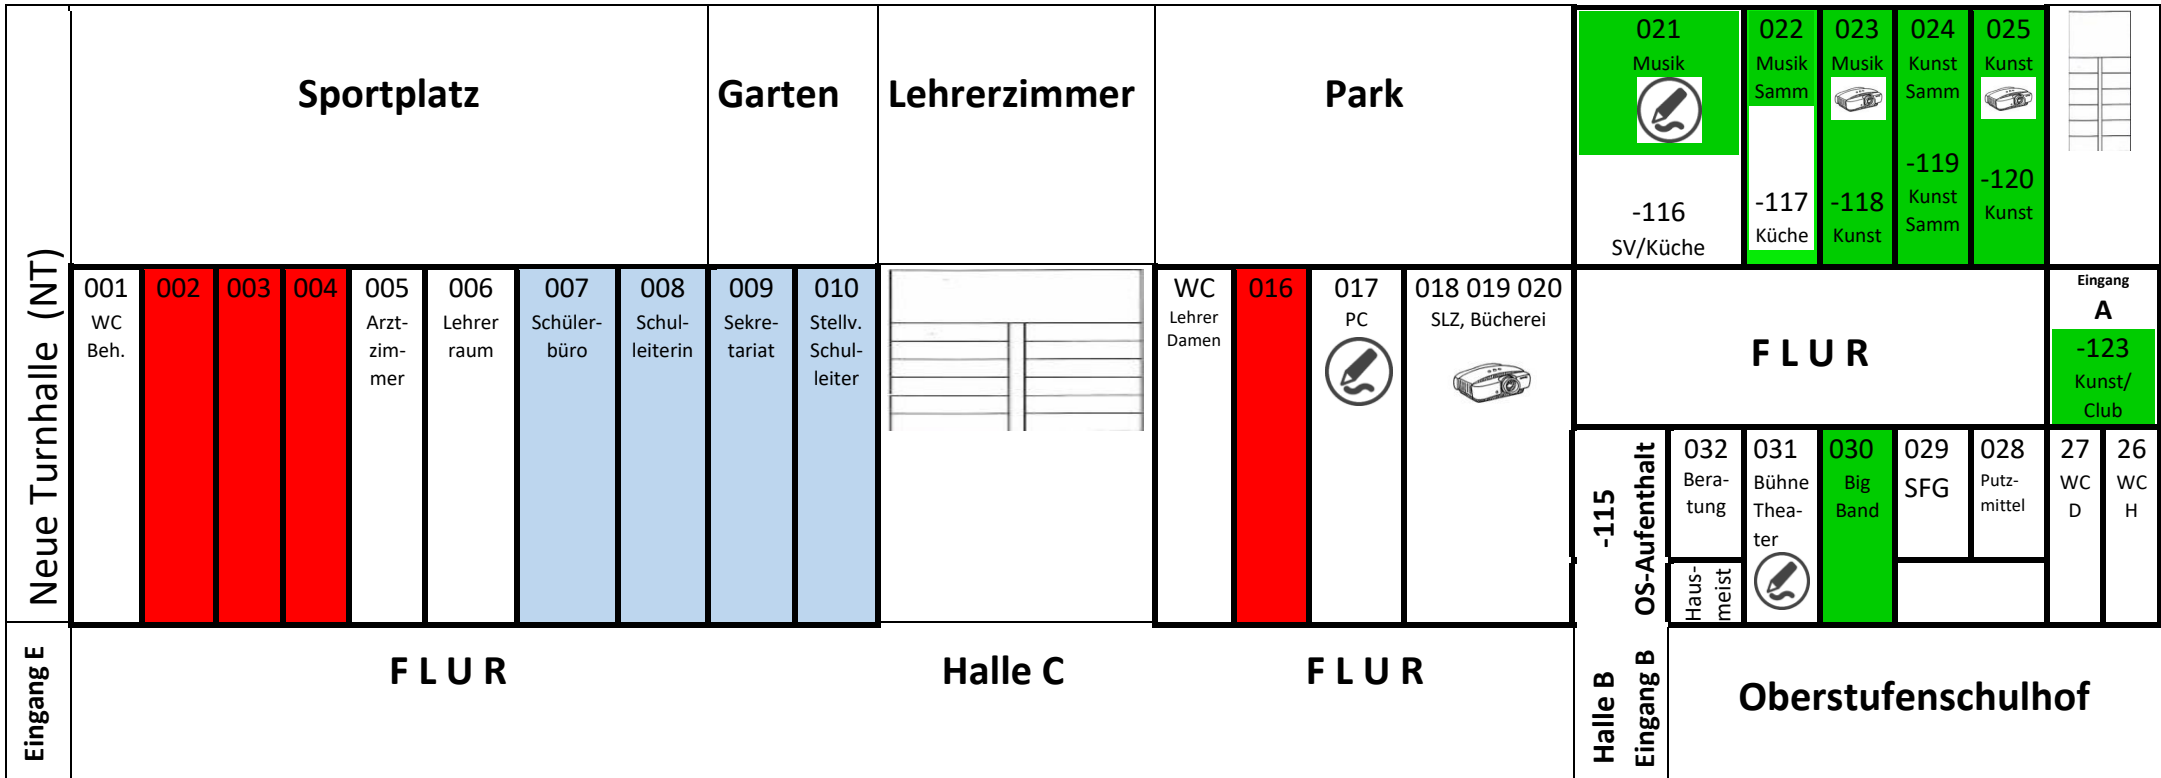

Erdgeschoss & Untergeschoss (Stand Oktober 2018)

Oberstufenschulhof

Hans-Brückmann-Str. →

Legende:

- Klassenräume
- Verwaltung
- Musik/Kunst
- Gesellschaftswissenschaften
- Naturwissenschaften
- Sprachen
- Freie Kursräume
- Beameranlage
- Smartboard