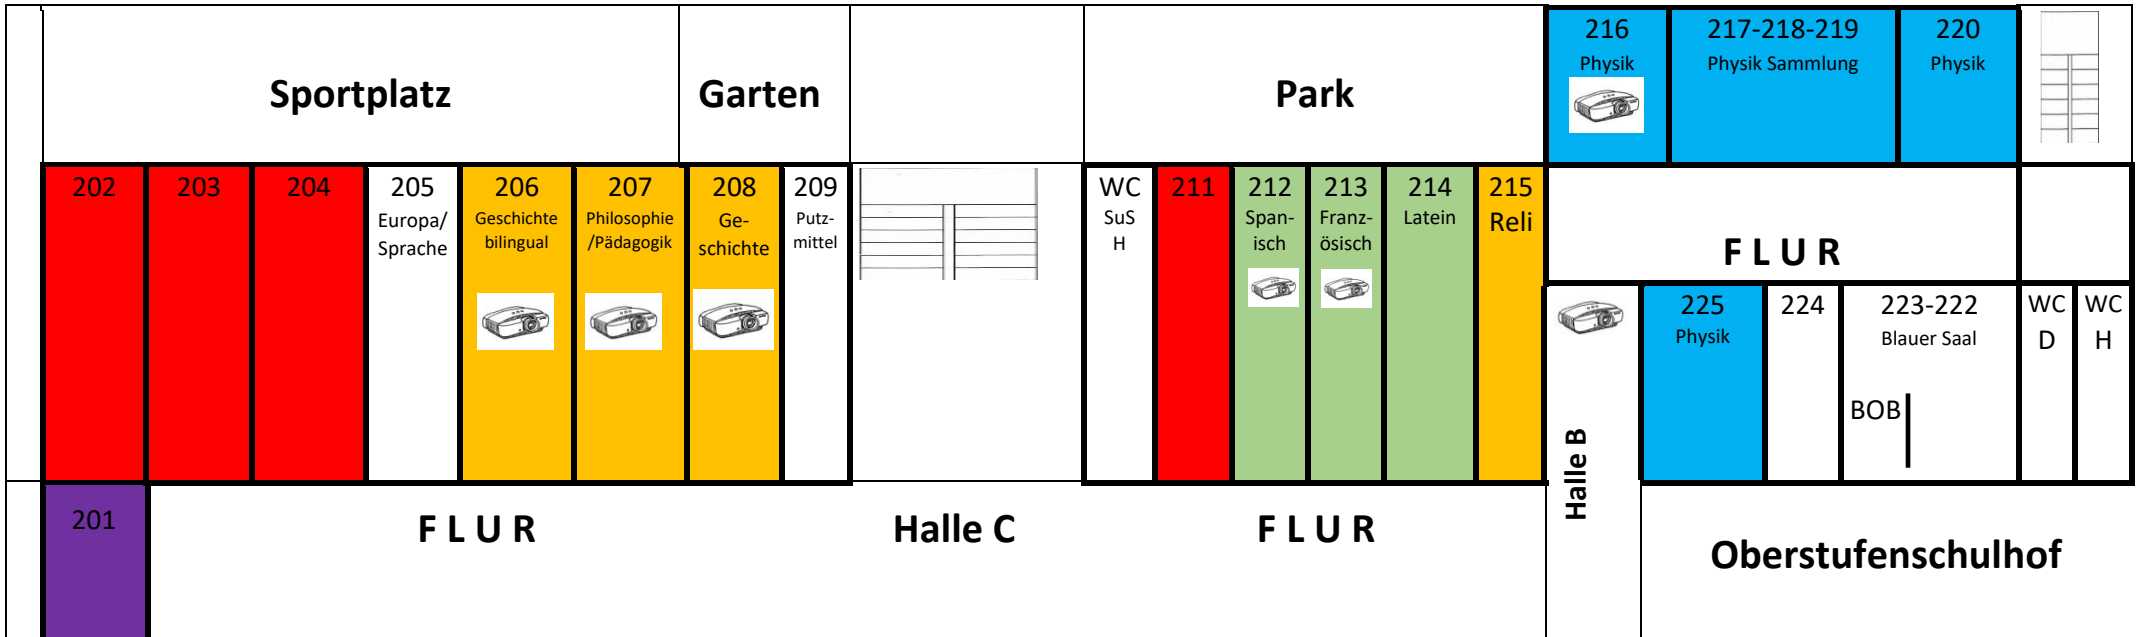

Zweite Etage (Stand Oktober 2018)

Oberstufenschulhof

Hans-Brückmann-Str. →

Moltkestraße

Eingang D

TT

Schulhof

233

228

232

229

231

230

Alte Turnhalle (AT)

TT

TT

Legende:

- Klassenräume
- Verwaltung
- Musik/Kunst
- Gesellschafts-
wissenschaften
- Naturwissenschaften
- Sprachen
- Freie Kursräume

Beameranlage

Smartboard

Kreuzstraße ↓